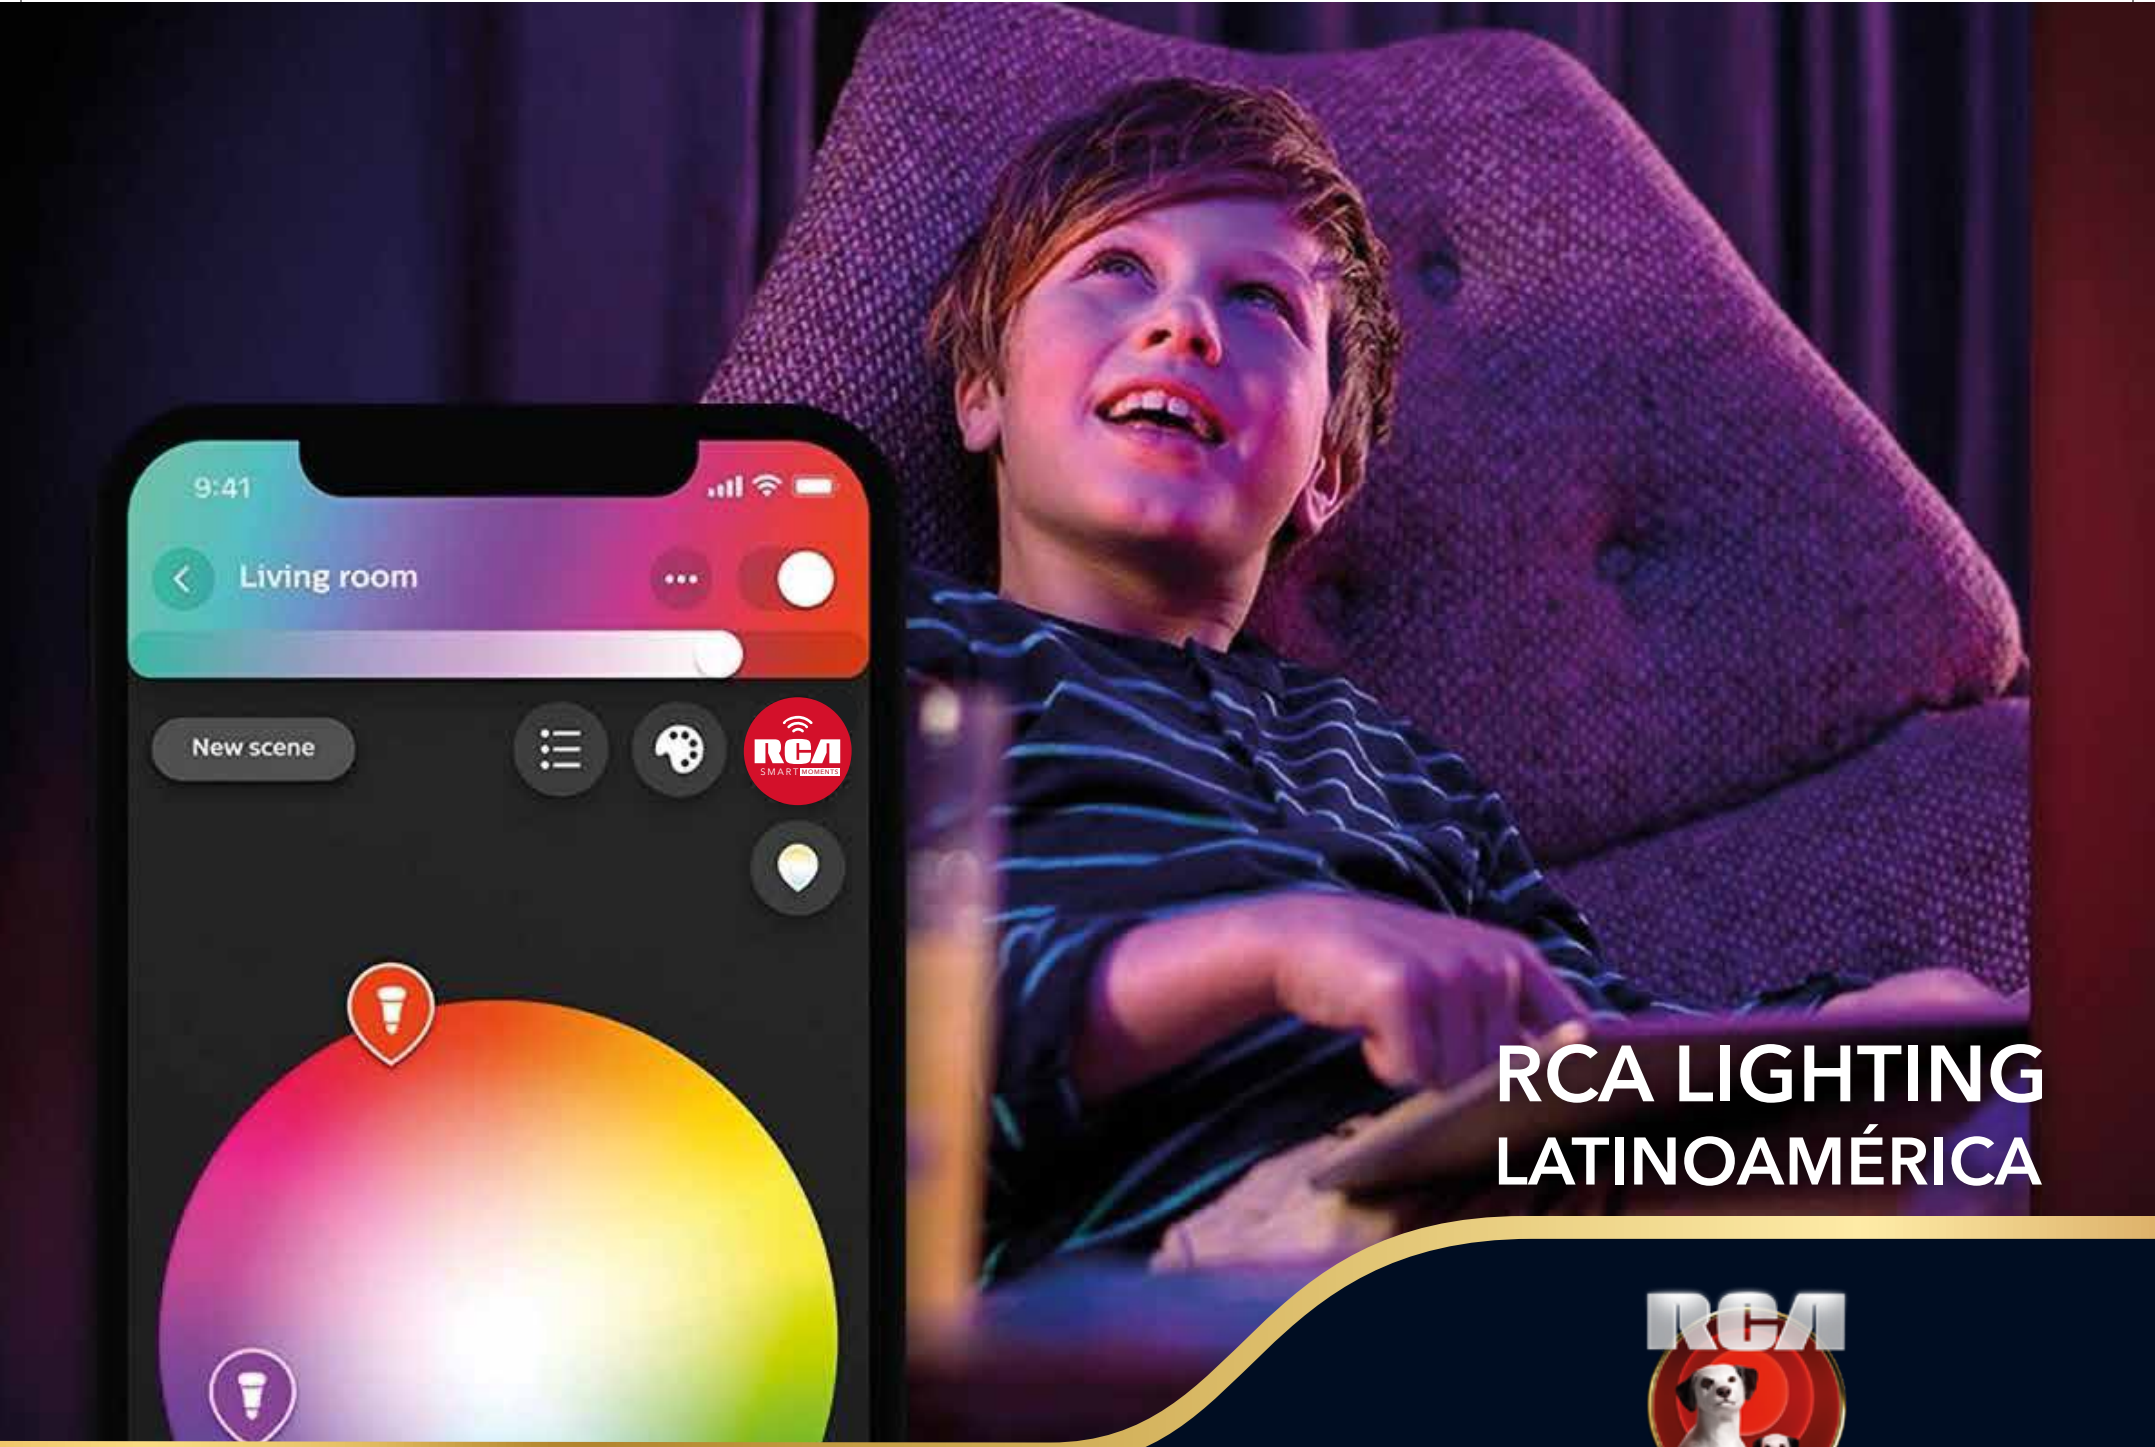

**RCA LIGHTING
LATINOAMÉRICA**