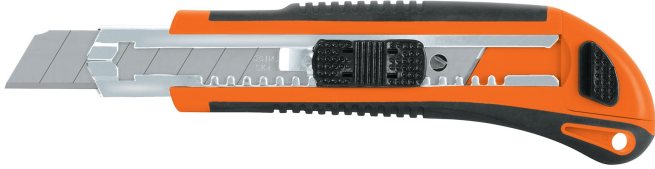

CUTTER 6" CON GRIPCÓDIGO: **16977**CLAVE: **CUT-6X****CARACTERÍSTICAS**

- Cuchillas fabricadas en acero SK4, 2 veces más durables que las de acero al carbono
- Cuerpo fabricado en ABS y alma de acero, con grip para mayor comodidad
- Cambio automático de cuchilla
- Seguro automático

**ESPECIFICACIONES**

Largo de cutter	6" (152.4mm)
Largo de cuchilla	100 mm
Ancho de cuchilla	18 mm
Espesor de cuchilla	0.5 mm
Empaque	Blister

INCLUYE**3 Cuchillas**