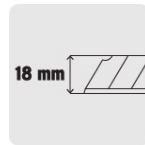

### ESPECIFICACIONES

<b>Largo de cutter</b>	6" (15 cm)
<b>Espesor de cuchilla</b>	0.5 mm
<b>Inner</b>	6
<b>Empaque individual</b>	Bolsa
<b>Master</b>	72
<b>Pallet</b>	6048